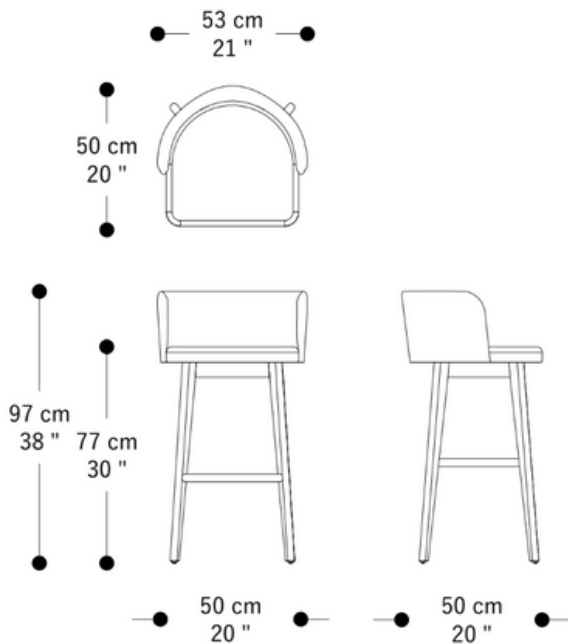

BRETON

BANQUETA  
EDGE

Com estrutura em madeira Jequitibá, design limpo e funcional, esta peça é ideal para quem busca conforto e elegância. Conta com almofadas fixas no encosto em espuma D26 e no assento em espuma D30 SOFT, proporcionando apoio firme e agradável. Disponível em duas alturas de assento, alta (75 cm) e média (65 cm), adapta-se a diferentes usos e ambientes. Uma peça versátil, resistente e com acabamento de alto padrão.

Medidas especiais sob consulta.

**BANQUETA  
EDGE**

**BRETON**

Banqueta  
Edge

**BANQUETA  
EDGE**

**BRETON**

## Diferenciais:

- estrutura em madeira Jequitibá
- Design limpo e funcional
- Ideal para quem busca conforto e elegância.
- Disponível em duas alturas de assento, alta (75 cm) e média (65 cm)
- Aadapta-se a diferentes usos e ambientes.
- Versátil, resistente e com acabamento de alto padrão.

**BANQUETA  
EDGE**

**BRETON**

 Estrutura em madeira Jequitibá , design limpo e funcional, esta peça é ideal para quem busca conforto e elegância. Disponível em duas alturas de assento, alta (75 cm) e média (65 cm), adapta-se a diferentes usos e ambientes. Uma peça versátil, resistente e com acabamento de alto padrão.